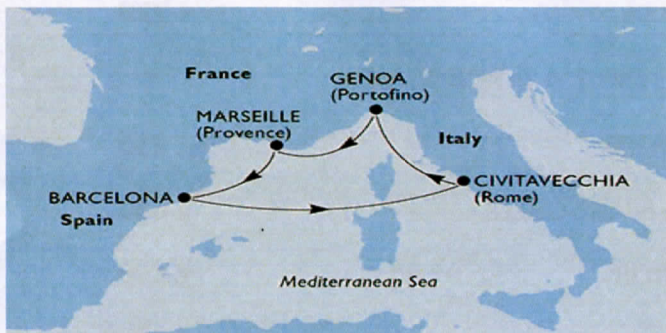

Adda Viaggi

MSC MAGNIFICA CROCIERA DI NATALE dal 21 al 26 dicembre 2022

GENOVA
MARSIGLIA
BARCELLONA
CIVITAVECCHIA
GENOVA

QUOTA DA € 525

COMPRESO

TASSE IMBARCO

SISTEMAZIONE NELLA CABINA PRESCELTA

ALL INCLUSIVE EASY